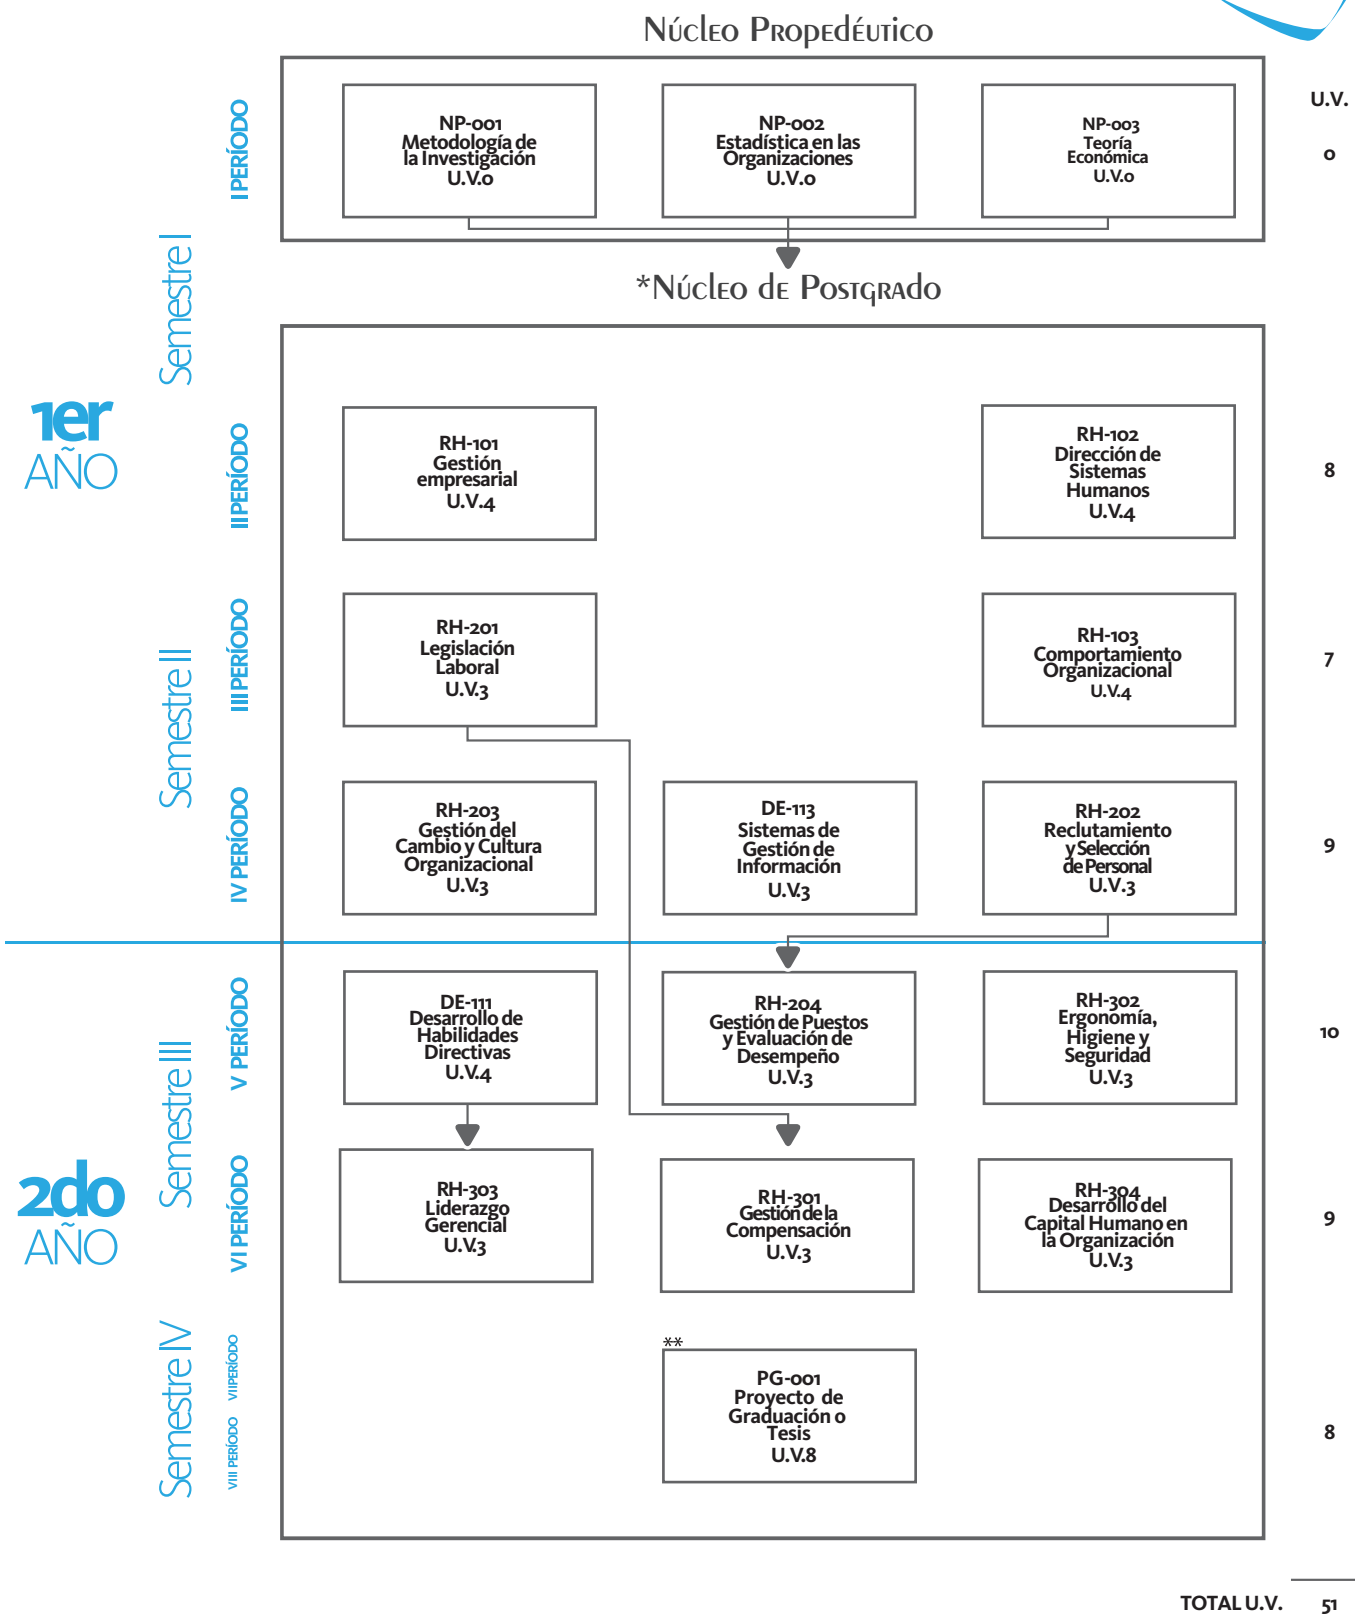

# MAESTRÍA EN DIRECCIÓN DE RECURSOS HUMANOS M-21

\* Requisito: Aprobación de las 3 asignaturas del Núcleo Propedéutico.

\*\* Requisito: Aprobación de 43 unidades valorativas.